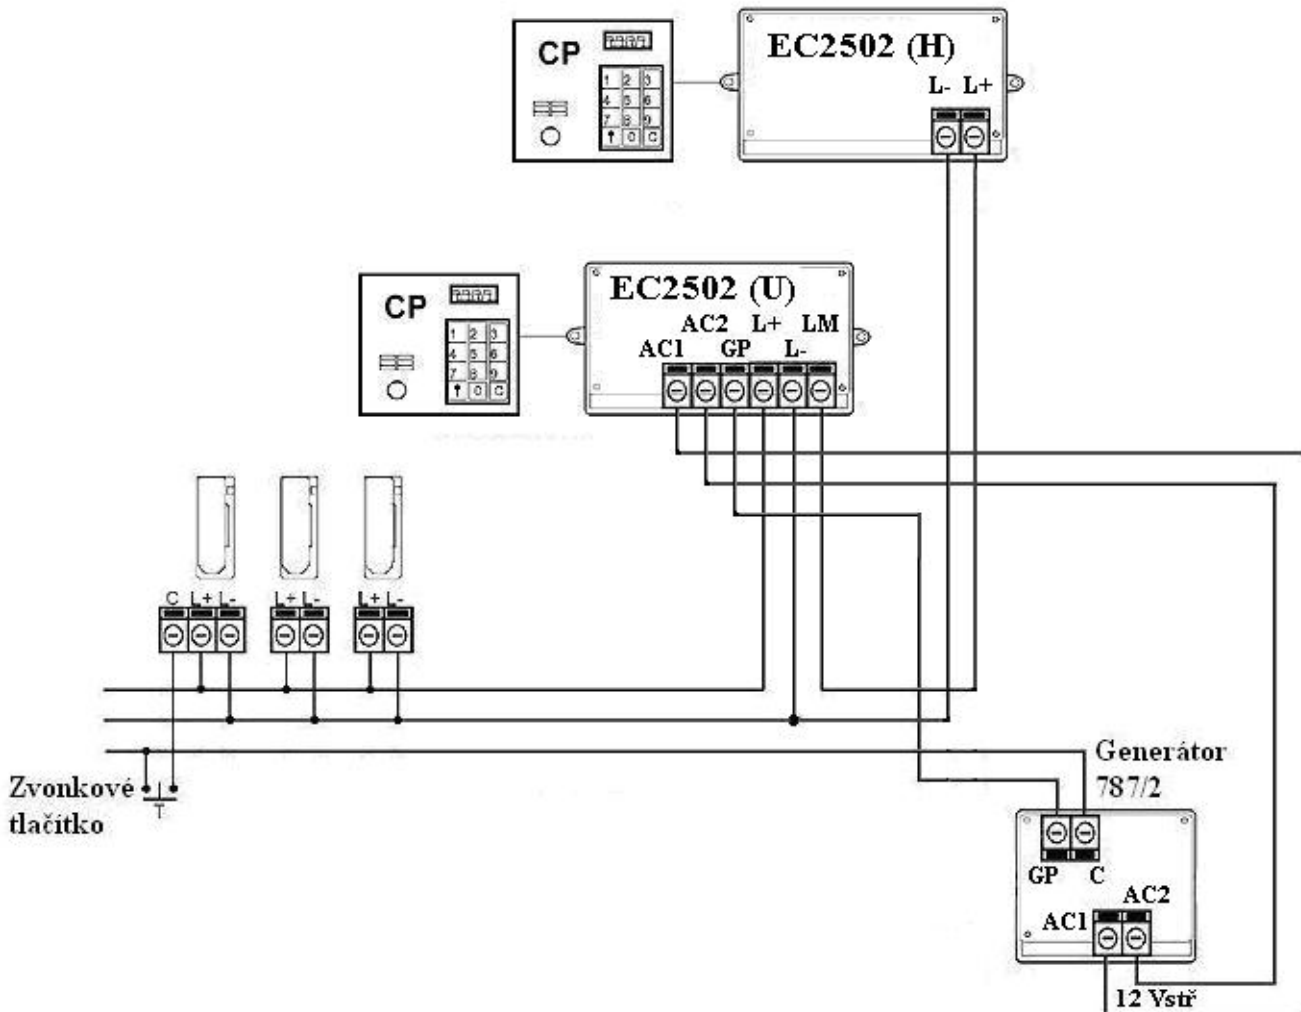

GENERÁTOR VYZVÁNĚCÍHO TÓNU 787/2

ZVONĚNÍ ODE DVEŘÍ

POPIS:

Možno použít pro všechny typy systému LASKOMEX. Toto zařízení elegantně řeší vyzvánění ode dveří přímo na telefony. Princip systému je v doplnění speciálně upraveného generátoru s jednoduchým vyzváněním. Generátor je jeden pro celý systém. Každý telefon, na kterém má být použito vyzvánění ode dveří, je nutné upravit. Tuto úpravu provádíme před dodáním telefonu a nemá vliv na záruku zařízení. Místo dvoudrátového rozvodu je nutné použít třídrátový (viz obr. 1).

Obr. 1

ZPŮSOB ZAPOJENÍ:

- Svorku generátoru GP spojit se svorkou GP na jednotce elektroniky.
- Svorku C přerušit tlačítkem u dveří a spojit s přídatnou svorkou C v telefonu (platí jen pro upravené telefony).
- Napájení generátoru z napáječe k systému CD 2000 ze svorek AC3 a AC4 (z vinutí pro systém 12 Vstř).